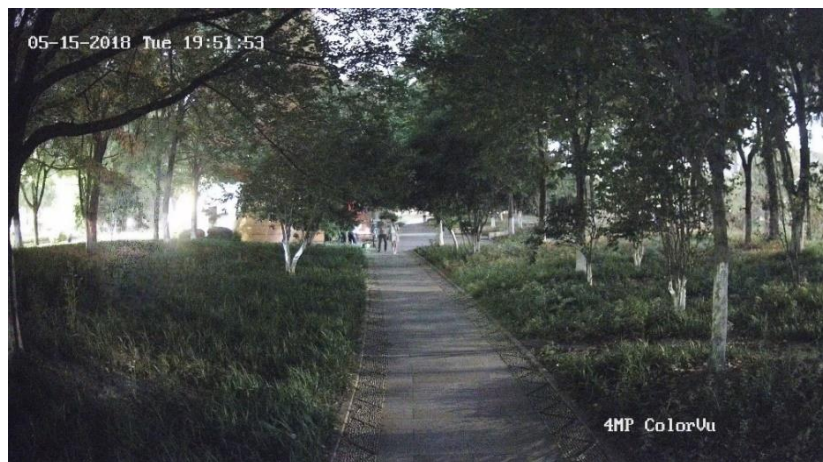

Excelente rendimiento en baja iluminación

ColorVu

Para ofrecer imágenes a color reales en la oscuridad, se ha desarrollado la tecnología ColorVu, aportando una mejor experiencia visual y detalles a color para los usuarios.

Baja iluminación

Completamente oscuridad