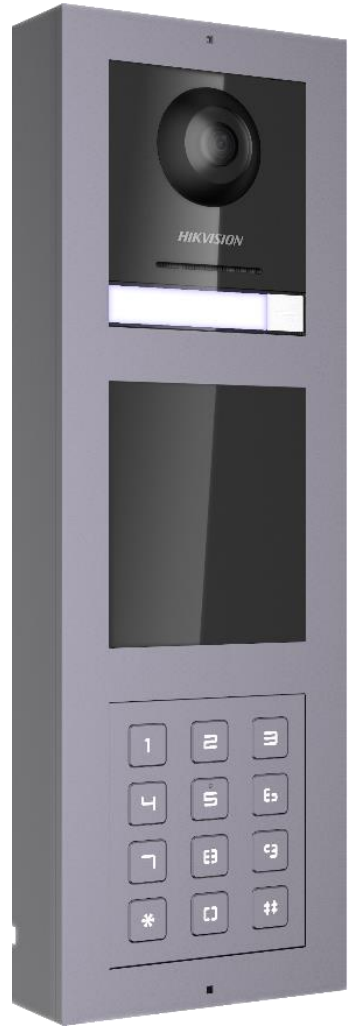

Hik-Connect es compatible con todos los dispositivos de Hikvision.

Estructura del sistema Hik-ProConnect

La plataforma permite gestionar todos los dispositivos Hikvision

Beneficios:

Todos los dispositivos, más servicios.

MODULAR DOOR STATION

Resumen

HIKVISION

Nametag

Keypad

Indicador

Door Station

Lector Mifare