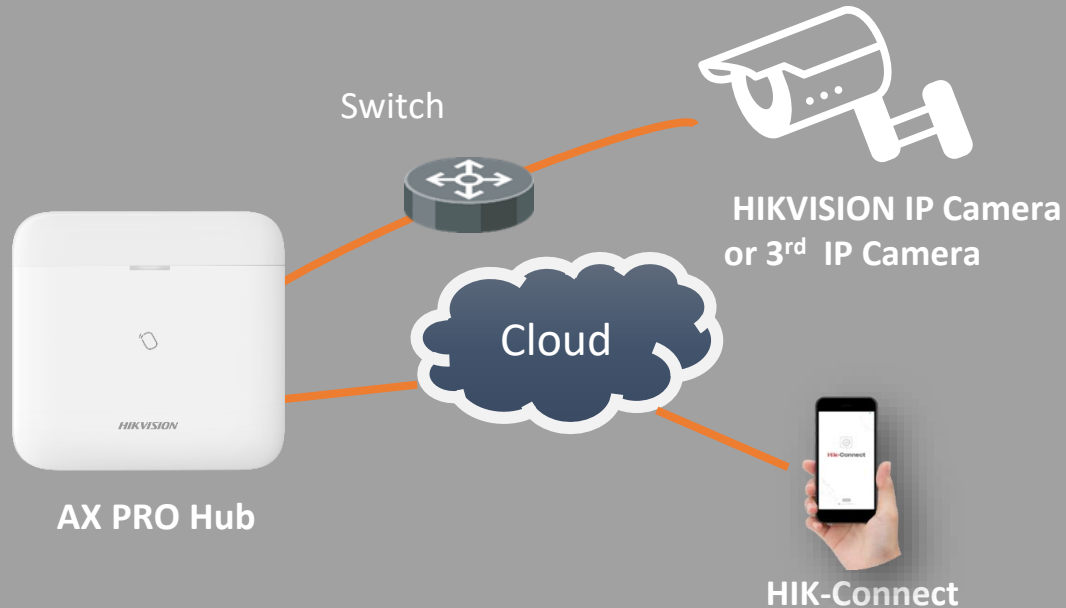

AX Pro

Rethink what you get from your wireless security system.

Designed by Alarm Pre-sales team

Topología

868 MHz
Radio Frequency

Wi Fi
4G
GPRS

Video verificación HD via Cloud

Opción 1 Vídeo en directo via Hik-Connect

Es una gran solución para clientes de CCTV, que ya estén usando cámaras y cloud de HIKVISION.
Extienda su sistema para una solución total

- ◆ **Live Video** para comprobar cuando recibimos una alerta de intrusión
- ◆ Todas las cámaras que esten en Hik-Connect se pueden enlazar.

Video Verificación Via Sub-stream

Soporta cámaras Hikvision & cámaras de terceros por ONVIF.

Para clientes con su propia Cloud o APP, se pueden hacer integraciones mediante API.

Opción 2
Verificación a través de clips de vídeo

- ◆ **Hasta 4** cámaras IP directamente conectadas con el panel.
- ◆ **7** Segundos de video por correo o Hik-Connect.

AX PRO Hub

Basic features

- Gran rango de comunicación RF
- Hasta **64** Inputs/outputs
- **8** Teclados y lectores de Tag
- **32** Llaves, **32** Tags, **4** Sirenas
- **32** Usuarios, **16** Particiones
- **PIRCAM soportado** (Rango 800m Cam-X Wireless)
- **2** * Repetidores