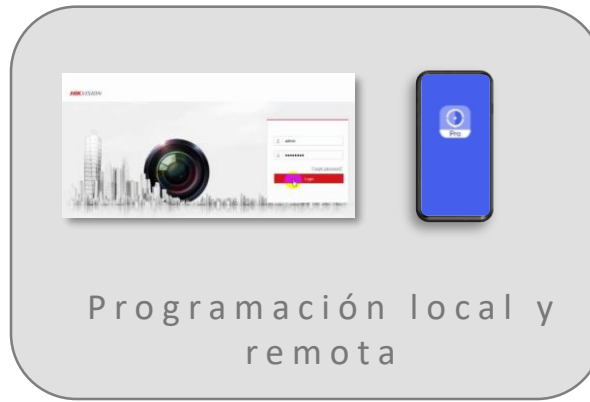

Topología

868 MHz
Radio Frequency

Wi Fi
4G
GPRS