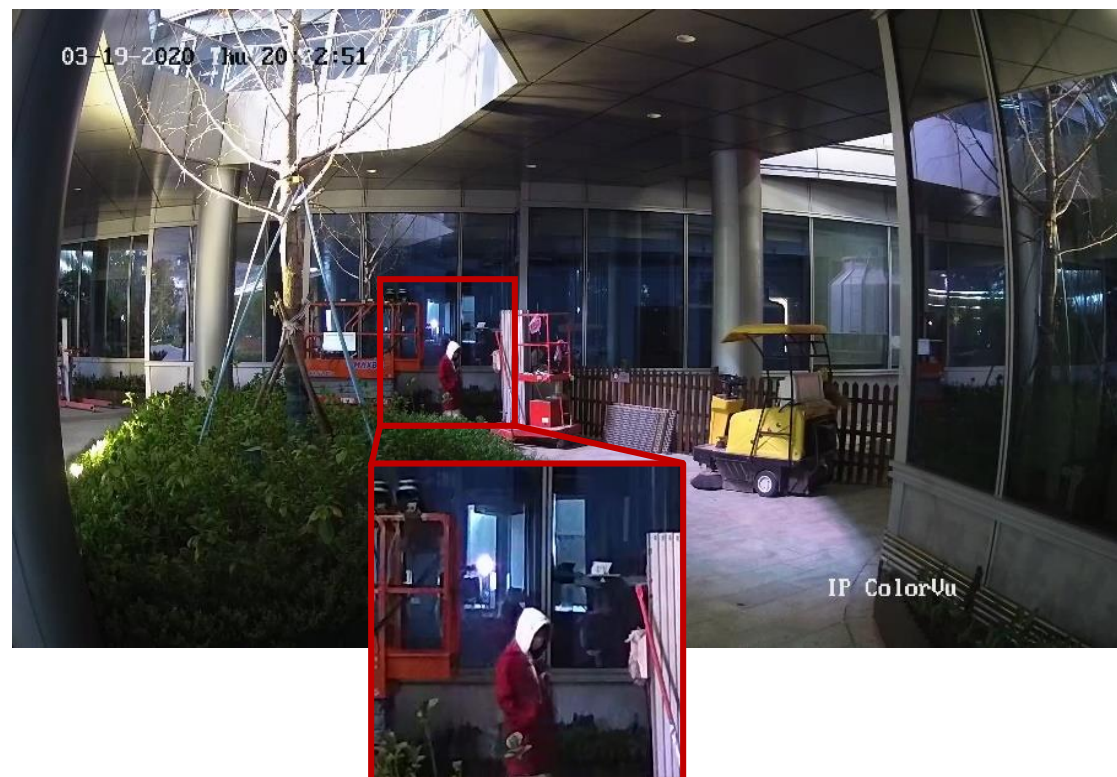

Baja iluminación

Completamente oscuridad

Cámaras con ColorVu

Cámaras normales

Excelente rendimiento en baja iluminación

Con imágenes a color en la oscuridad, no resulta tan fácil esconderse.

El reflejo del IR puede ocasionar pérdida de detalles.