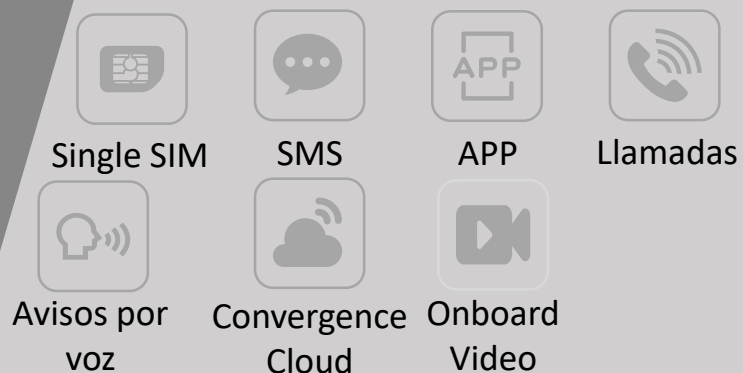

Unique selling Points