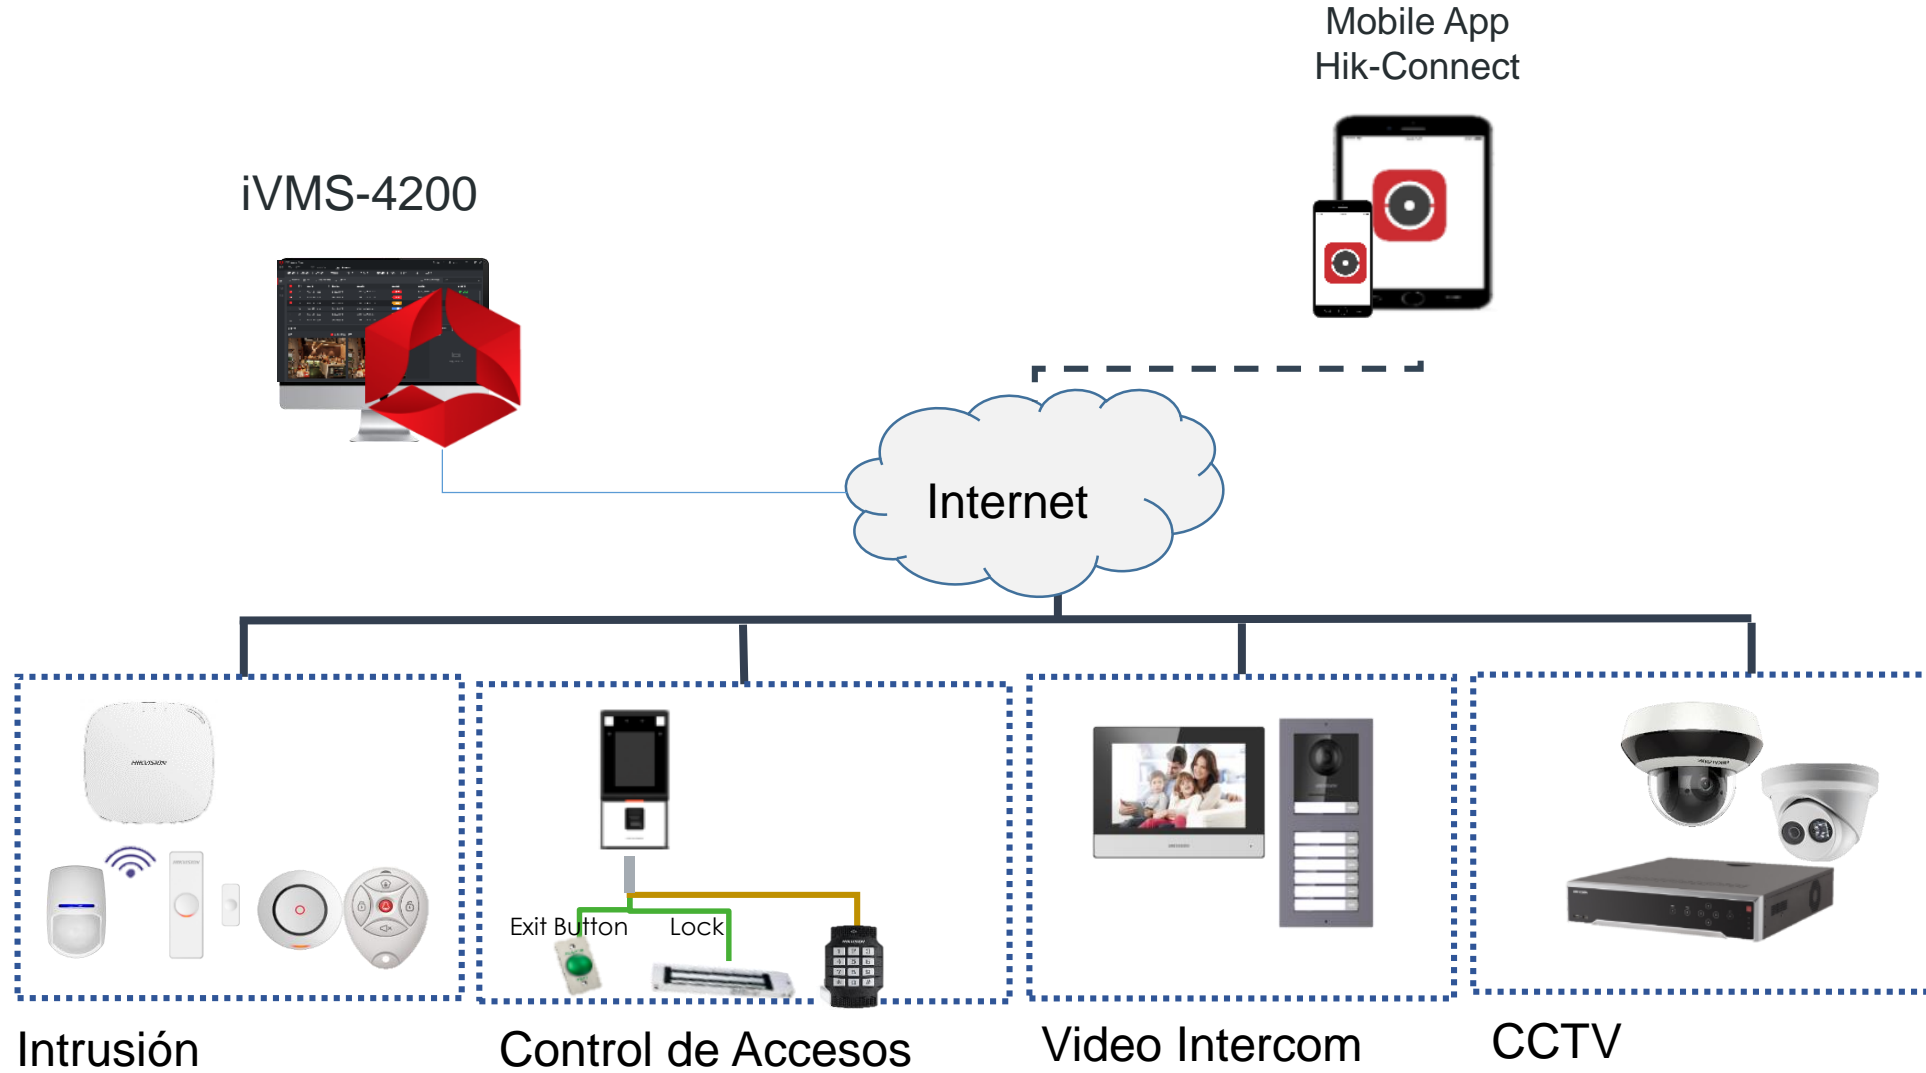

Wall Switch

1-ch salida de alta tensión (90~240VAC, 13A)

Air Condition

Central Heating

Lamp

Modulo de relay

1-ch salida de baja tensión (0~36VDC, 5A)

Electric Lock

Garage Door

Sounder

Conector Smart

1-ch salida de alta tensión (100~240VAC, 10A)

Air Fans

Water Heater

Humidifier

Compatibilidad

Hik-Connect es compatible con todos los dispositivos de Hikvision.

Estructura del sistema Hik-ProConnect

La plataforma permite gestionar todos los dispositivos Hikvision

Beneficios:

Todos los dispositivos, más servicios.

MODULAR DOOR STATION

Resumen

HIKVISION

Nametag

Keypad

Indicador

Door Station

Lector Mifare