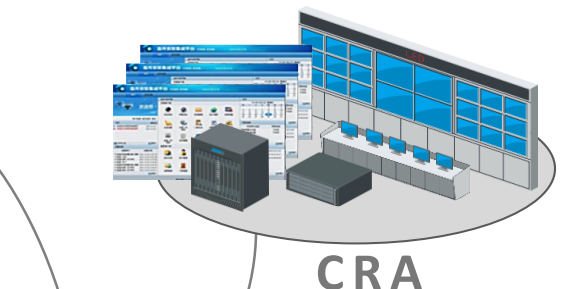

Topología

868 MHz
Radio Frequency

Wi Fi
4G
GPRS