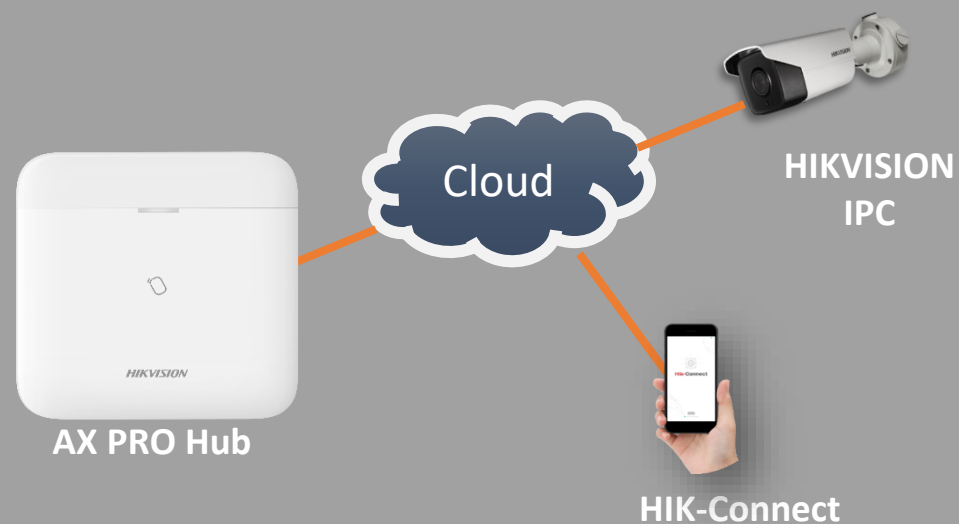

AX Pro

Rethink what you get from your wireless security system.

Designed by Alarm Pre-sales team

Topología

868 MHz
Radio Frequency

Wi Fi
4G
GPRS

Video verificación HD via Cloud

Opción 1 Vídeo en directo via Hik-Connect

Es una gran solución para clientes de CCTV, que ya estén usando cámaras y cloud de HIKVISION.
Extienda su sistema para una solución total

- ◆ **Live Video** para comprobar cuando recibimos una alerta de intrusión
- ◆ Todas las cámaras que esten en Hik-Connect se pueden enlazar.