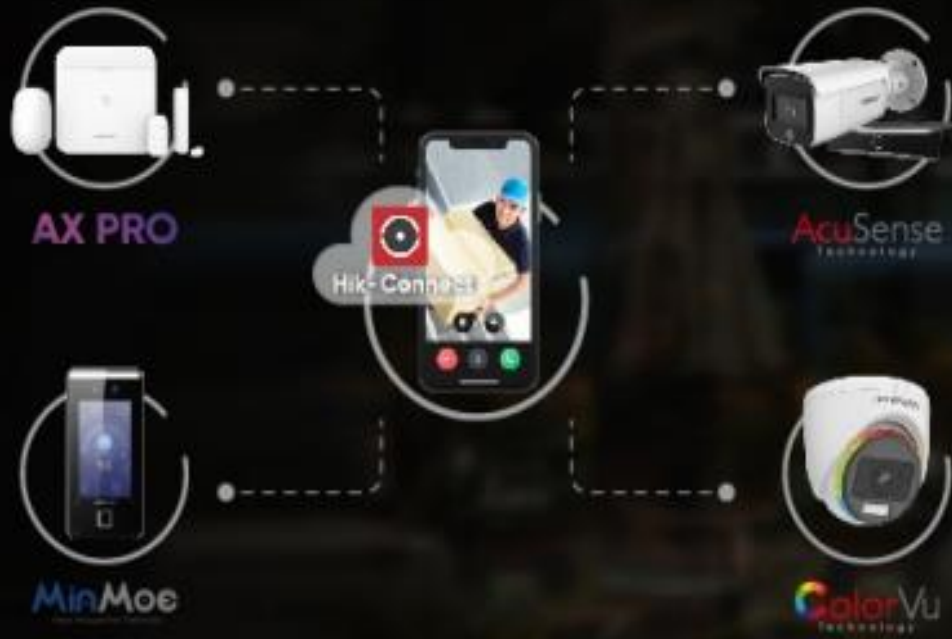

Soluciones para PYMES

Soluciones para PYMES

- Alertas de intrusión con AcuSense
- Grabación a color con ColorVu
- MinMoe, terminales de accesos
- Central de intrusión AXPPO
- Conexión a través de Hik-Connect

Escenario PYME

FOCUS
and **ACT**

Pay Attention to
Human and Vehicle Events

AcuSense
Technology

Detección de movimiento 2.0

Protección perimetral

Búsqueda Rápida de objetivos

Live Guard

Mensajes personalizables para distintas aplicaciones

“Proszę zostawić”

مراقبة منطقة إنتبهه
بالكاميرات

“Bienvenid
al”

10
Plantillas por defecto

Actualización fácil a la IA

Fácil de usar

La instalación y configuración de un Sistema con AcuSense es la misma que un sistema convencional. Los usuarios pueden obtener notificaciones eficientes remotamente a través de la APP Hik-Connect.