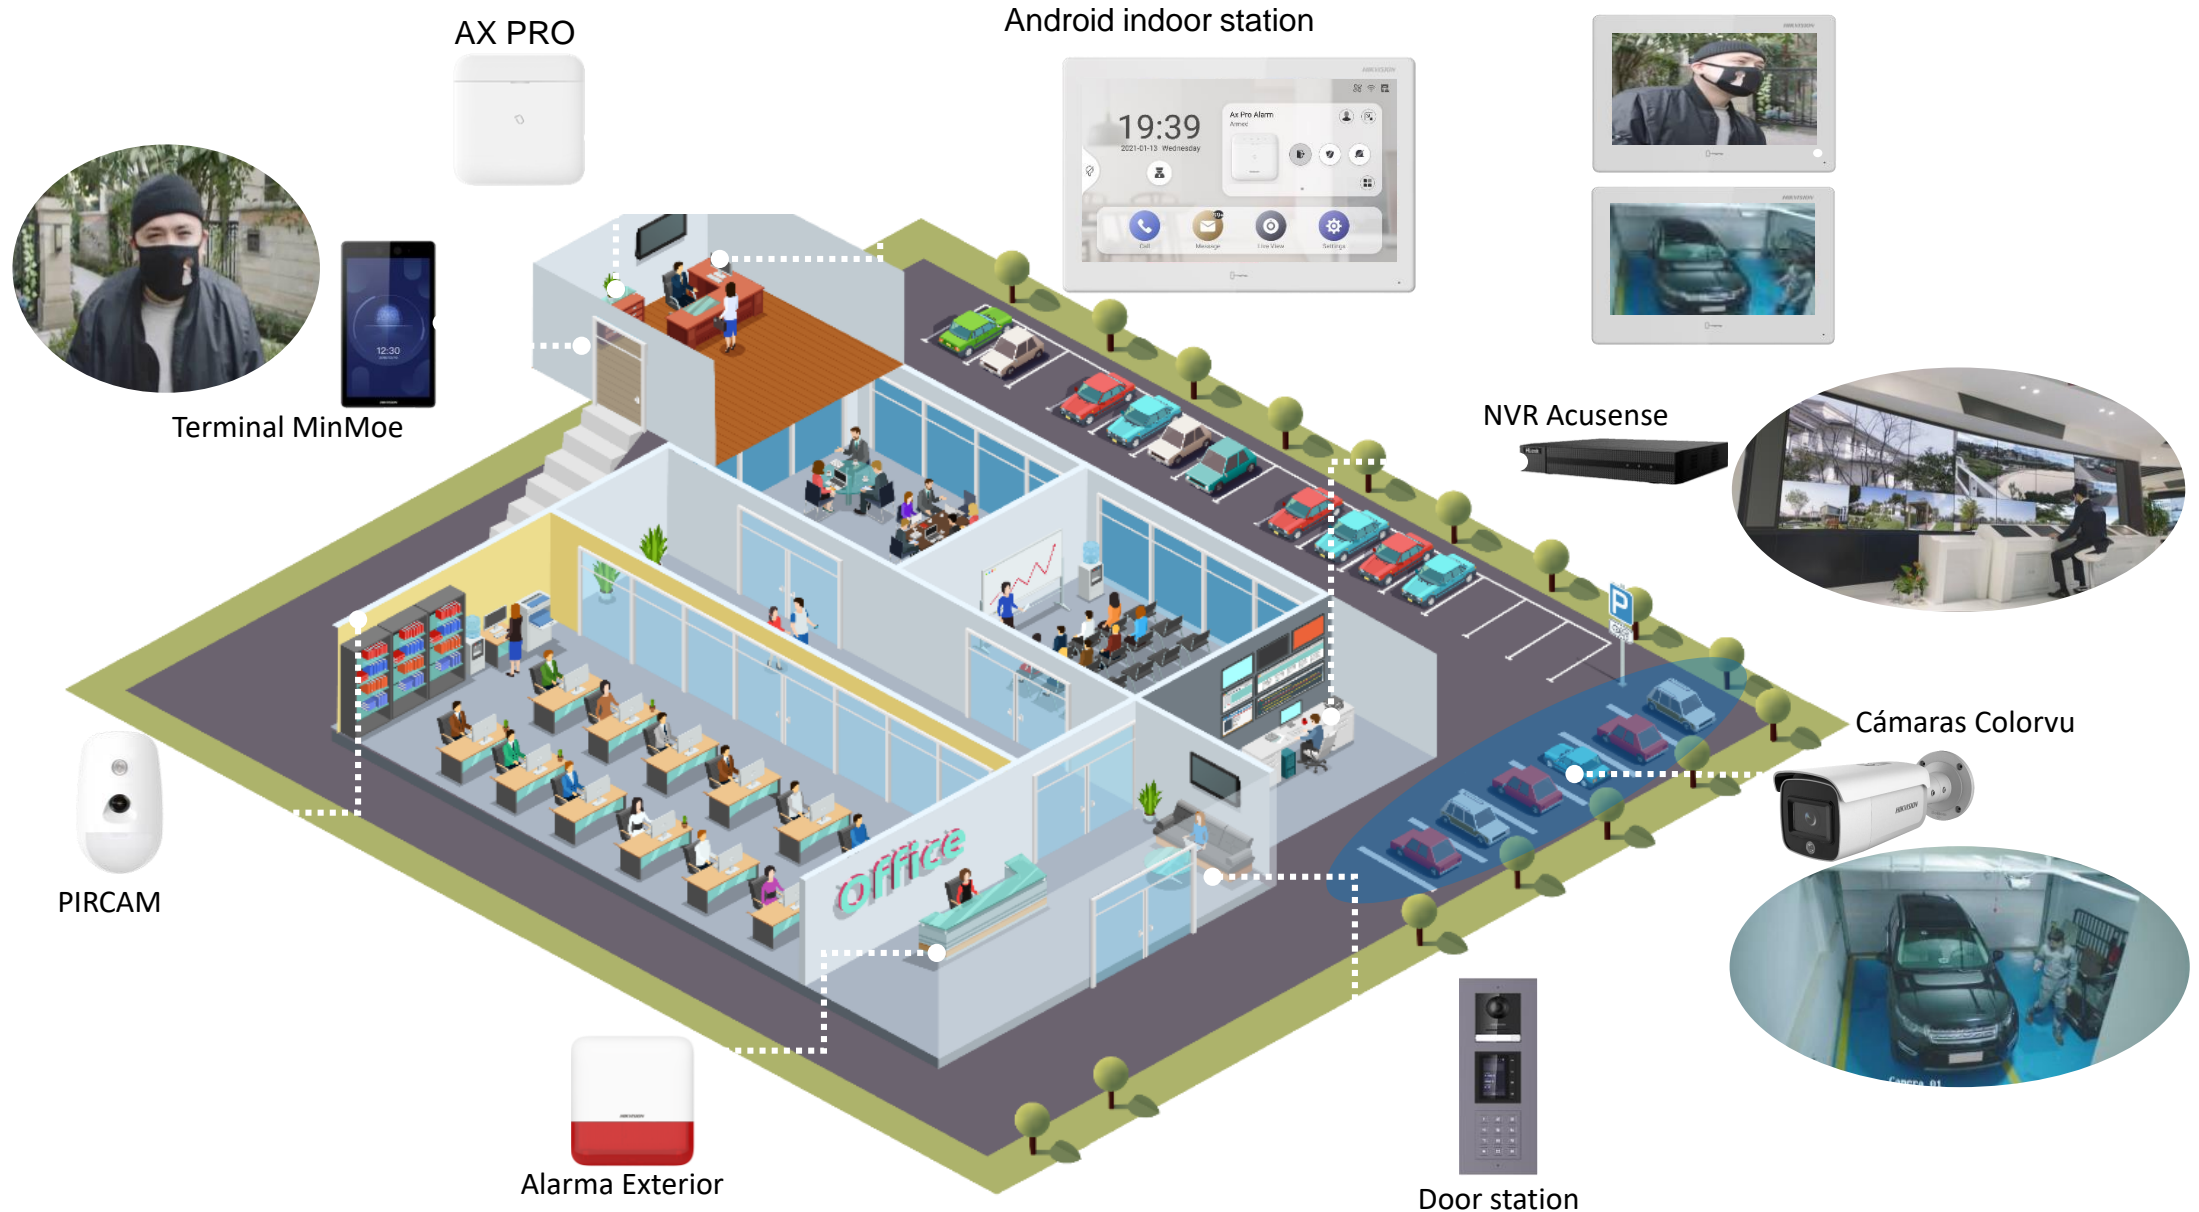

Escenario PYME