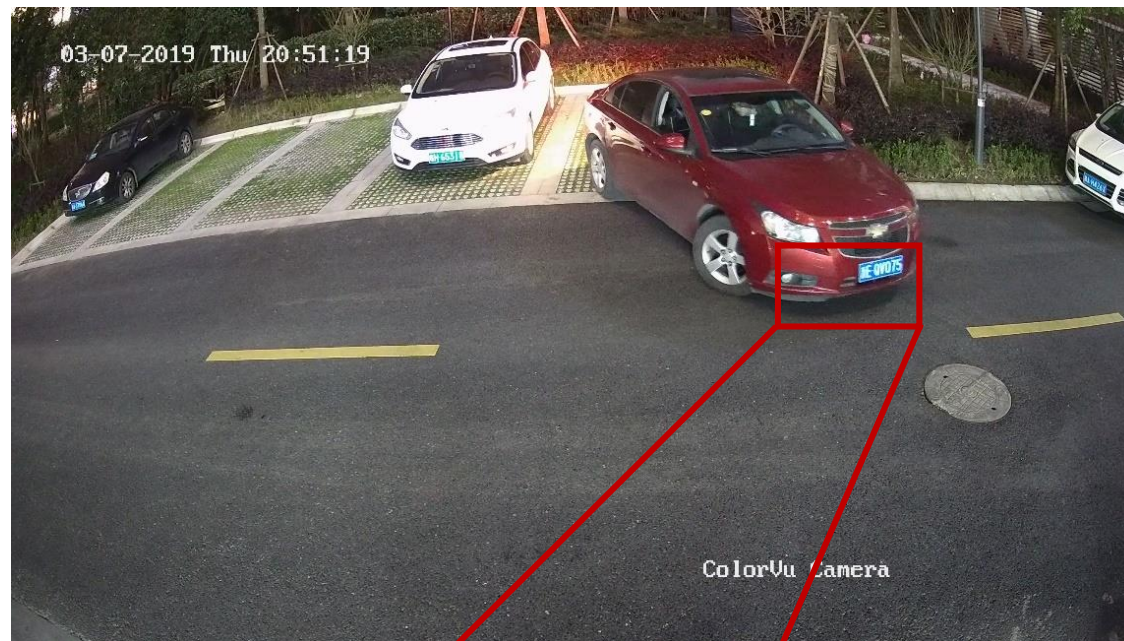

Imagen constante a color con detalles

Excelente rendimiento en baja iluminación

Con imágenes a color en la oscuridad, los detalles coloreados se pueden capturar sin la influencia del reflejo de los IR.

El reflejo de los IR puede ocasionar pérdida de información