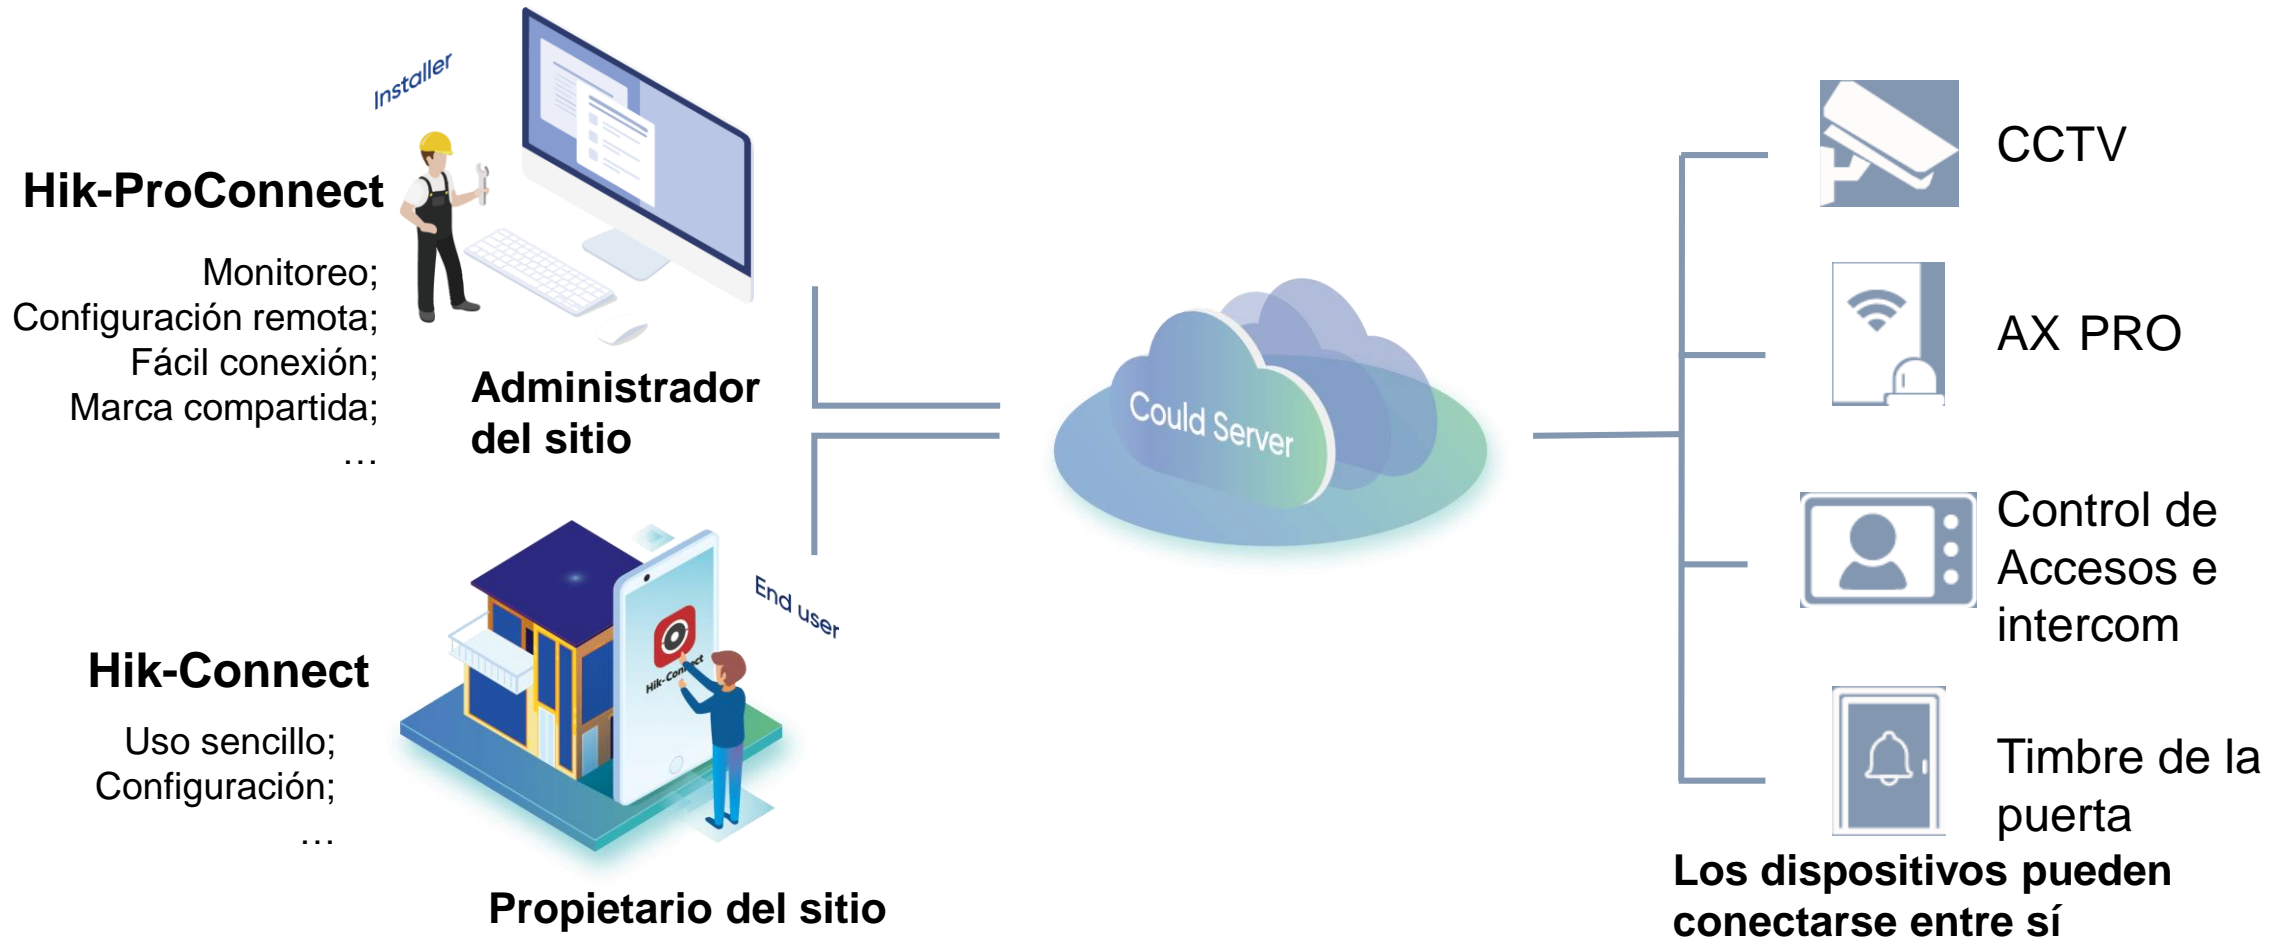

Wall Switch

1-ch salida de alta tensión (90~240VAC, 13A)

Air Condition

Central Heating

Lamp

Modulo de relay

1-ch salida de baja tensión (0~36VDC, 5A)

Electric Lock

Garage Door

Sounder

Conector Smart

1-ch salida de alta tensión (100~240VAC, 10A)

Air Fans

Water Heater

Humidifier

Compatibilidad

Hik-Connect es compatible con todos los dispositivos de Hikvision.

Estructura del sistema Hik-ProConnect

La plataforma permite gestionar todos los dispositivos Hikvision

Beneficios:

Todos los dispositivos, más servicios.

MODULAR DOOR STATION

Resumen

HIKVISION

Nametag

Keypad

Indicador

Door Station

Lector Mifare