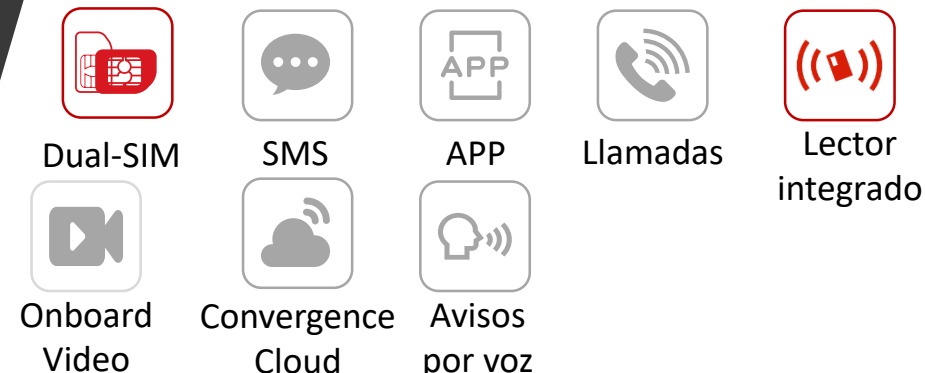

- ◆ **Hasta 4** cámaras IP directamente conectadas con el panel.
- ◆ **7** Segundos de video por correo o Hik-Connect.

AX PRO Hub

Basic features

- Gran rango de comunicación RF
- Hasta **64** Inputs/outputs
- **8** Teclados y lectores de Tag
- **32** Llaves, **32** Tags, **4** Sirenas
- **32** Usuarios, **16** Particiones
- **PIRCAM soportado** (Rango 800m Cam-X Wireless)
- **2** * Repetidores

AX PRO Hub
(L)

Communication Mode

Unique selling Points

Basic features

- Gran rango de comunicación RF
- Hasta **96** Inputs/Outputs
- **8** Teclados y lectores de tag
- **48** Llaves, **48** Tags, **6** Sirenas
- **48** Usuarios, **32** Particiones
- **PIRCAM soportado** (Rango 800m Cam-X Wireless)
- **4** * Repetidores

AX PRO Hub
(M)

Communication Mode

Unique selling Points

Smart Security

HIKVISION

Optimizando la seguridad en casa.

- Tecnología doble-vía Tri-X inalámbrica;
- Hasta **1,600m** de rango RF (en campo abierto);
- Múltiples soluciones de enlace: activado por zona en alarma, armado, desarmado, armado parcial, limpiar alarmas, fallo, manual, horario.

Relay

1-ch output
(0-36VDC, 5A)
&
1-ch Tamper Input

Wall Switch

1-ch output
(90-240 VAC, 13A)
&
Protección de
corriente y voltaje

Smart Plug

1-ch output
(100-240 VAC, 10A)
&
Muestra la energía
consumida

Smart Security