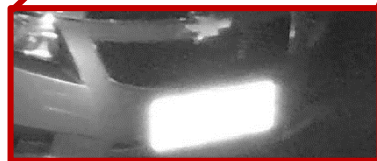

Excelente rendimiento en baja iluminación

Con imágenes a color en la oscuridad, los detalles coloreados se pueden capturar sin la influencia del reflejo de los IR.

El reflejo de los IR puede ocasionar pérdida de información